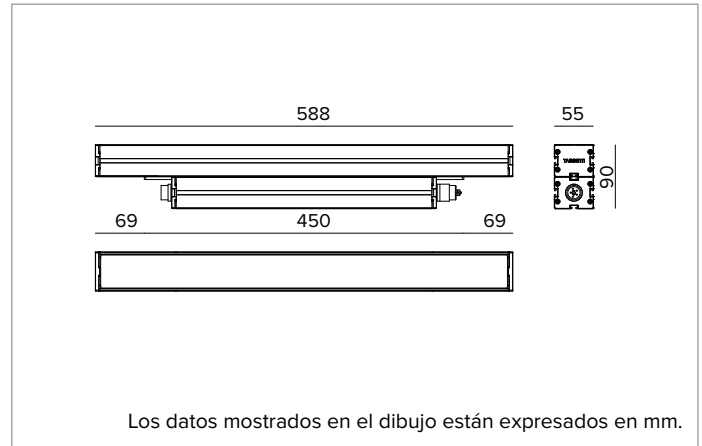

E0532GSL827ELBC | JEDI NOVA 55 Proyector Proyector lineal orientable de LED

	2700K	H(m)	D(m)	Emax(lx)		
	Ra80			11°		
	Fixture Power	35W	1	0.19	46238	
	Source Flux	4446lm	2	0.39	11560	
	Fixture Flux	2672lm	3	0.58	5138	
	Efficacy	76lm/W	4	0.78	2890	
TS2077	Imax=10400cd/klm	Imax	46238cd	5	0.97	1850

Óptica: LENTE

Apertura del haz de luz: GRZ 10°x10°

Eficiencia óptica: 60%

Flujo luminaria: 2672lm

Rendimiento luminoso: 76lm/W

Seguridad fotobiológica: Conforme al grupo de riesgo RG1 (Riesgo Bajo)

CARACTERÍSTICAS MECÁNICAS

Color y acabado: Cobre bruñido

Dimensiones: L=588mm

Peso: 3,2Kg

Versión: Comfort

Grado de protección: IP66,IP67,IP68,IP69

Resistencia mecánica: IK07

CARACTERÍSTICAS ELÉCTRICAS

Driver integrado, en la versión ON-OFF (posicionado debajo del cuerpo óptico). Equipado con cableado pasante con conectores IN/OUT para instalación de panel con sellado longitudinal (el sellado limita el riesgo de ascenso de la humedad hacia el driver / cuerpo óptico). Luminaria compatible con EN 60598-2-22 para suministro de energía desde un sistema de emergencia centralizado CPSS (Central Power Supply System), no incorporado en la luminaria - áreas de alto riesgo excluidas. La potencia y el flujo predeterminados son 100% en CA y 100% en CC.